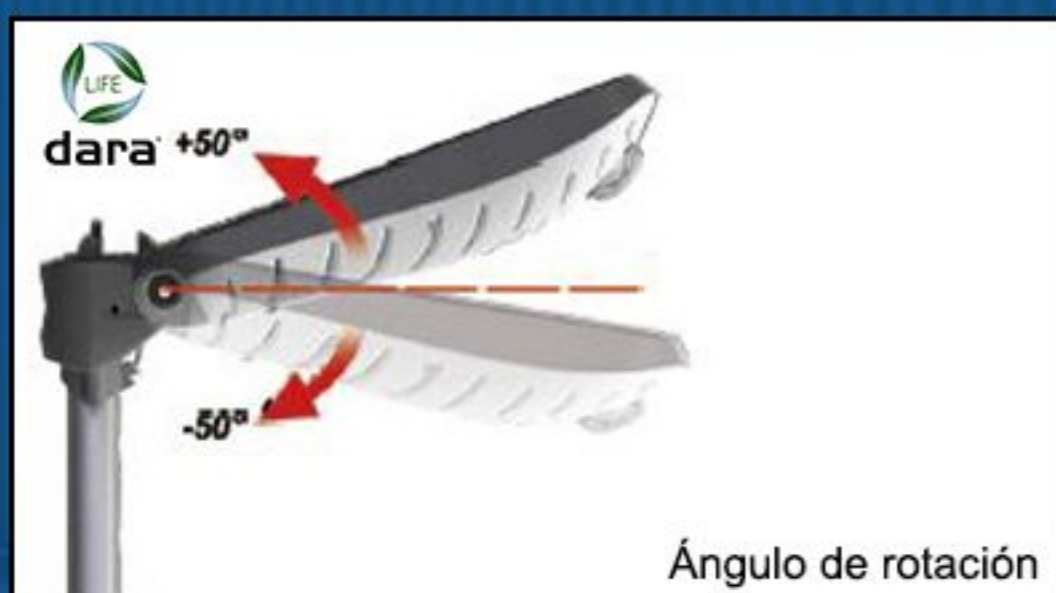

# dara®

www.dara.es/ener

“Tesla Sound la nueva farola solar que incrementa su iluminación al detectar sonido”

**TESLA**  
SOUND

Montaje en pared o mástil

Ángulo de rotación

Farola solar con exclusivo diseño

## Farola solar TESLA SOUND

La nueva farola solar TESLA SOUND, con un diseño innovador y moderno, posee una lámpara de 5W que se activa y desactiva automáticamente al detectar oscuridad. Una de las principales características de TESLA SOUND es que al detectar un sonido cercano pasa a modo iluminación brillante, incrementando su iluminación, actuando de modo disuasorio ante presencias alrededor de la propiedad o por el contrario ayudando a tener una mayor iluminación cuando realmente se necesita al detectar presencia de personas cerca.

La farola solar TESLA SOUND posee un panel fotovoltaico en su parte superior por el cual se recarga automáticamente durante el día. Su panel, al situarse en la parte superior, no es visible desde el suelo por lo que se reduce el riesgo de robos.