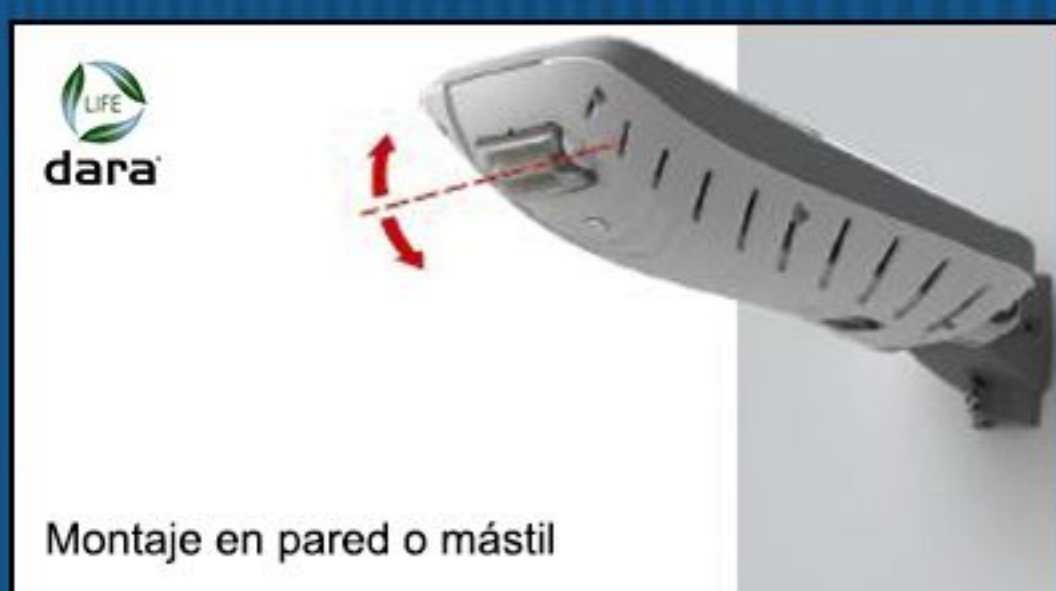

# OUND

FAROLA SOLAR CON ALERTA POR SONIDO

www.dara.es/ener

www.dara.es/ener

# dara®

www.dara.es/ener

“Tesla Sound la nueva farola solar que incrementa su iluminación al detectar sonido”

**TESLA**  
SOUND

Montaje en pared o mástil

Ángulo de rotación

Farola solar con exclusivo diseño

## Farola solar TESLA SOUND

La nueva farola solar TESLA SOUND, con un diseño innovador y moderno, posee una lámpara de 5W que se activa y desactiva automáticamente al detectar oscuridad. Una de las principales características de TESLA SOUND es que al detectar un sonido cercano pasa a modo iluminación brillante, incrementando su iluminación, actuando de modo disuasorio ante presencias alrededor de la propiedad o por el contrario ayudando a tener una mayor iluminación cuando realmente se necesita al detectar presencia de personas cerca.

La farola solar TESLA SOUND posee un panel fotovoltaico en su parte superior por el cual se recarga automáticamente durante el día. Su panel, al situarse en la parte superior, no es visible desde el suelo por lo que se reduce el riesgo de robos.